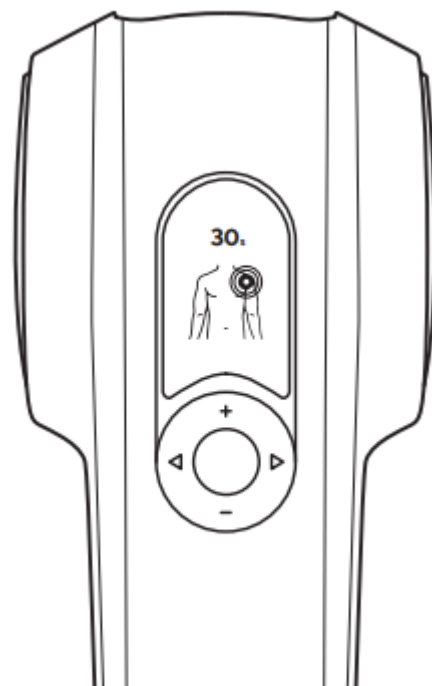

Múdre funkcie

Váš Theragun PRO je chytré zariadenie s pripojením Bluetooth, navrhnuté tak, aby sa hladko spárovalo s Aplikáciou Therabody. Po stiahnutí vás aplikácia prevedie krok za krokom nastavením pre spárovanie vášho zariadenia. Po spárovaní aplikácia môže vzdialene upraviť rýchlosť, aktivovať riadené predvoľby ošetrenia, a vytvárať odporúčania v reálnom čase pri vašom používaní.

Príslušenstvo

Váš Theragun PRO je dodávaný so šiestimi rôznymi nástavcami navrhnutými pre každý sval a potrebu.

Dampener

Na použitie na vybrané oblasti alebo v blízkosti kostí

Thumb

Pre spodnú časť chrbta a terapie spúšťacích bodov

Standard Ball

Pre celkové, všeobecné použitie

Supersoft™

Keď potrebujete jemný dotyk

Wedge

Na ramena lopatky

Micro-point

Poskytuje zvýšenú stimuláciu po celú dobu liečby