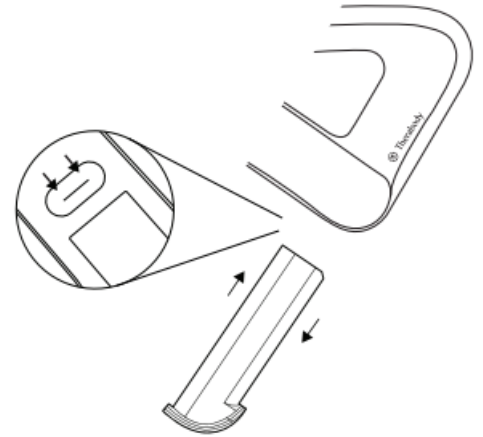

Nabíjanie

Theragun PRO podporuje USB-C. Vaše zariadenie obsahuje rýchlonabíjačku Theragun PRO, ale batériu je možné nabíjať s ľubovoľným adaptérom USB-C podľa vášho výberu.

1. Port USB je v kryte batérie a je prístupný, keď je batéria v zariadení.
   - Pri nabíjaní batérie mimo Theragun PRO zariadenia, je stav batérie indikovaný na viacfarebnú LED na boku batérie.
   - Ak chcete vložiť batériu do zariadenia, zarovnajte a vložte batérie v slotu batérie na spodnej strane Theragun PRO plochou stranou batérie koniec smerom ku kruhovému uvoľňovaciemu tlačidlu.
   - Pri nabíjaní batérie vo vnútri zariadenia je stav batérie indikovaný na obrazovke prístroja.
   - Ak chcete vybrať batériu, stlačte kruhovú západku tlačidlo nad slotom pre batériu a vytiahnite batériu von.
   - Môžete tiež nabíjať svoje osobné zariadenia pomocou batérie Theragun PRO
2. [Theragun PRO podporuje bezdrôtové nabíjanie.](#)
3. [Pre viac informácií o bezdrôtovom nabíjaní navštívte [Therabody.com](https://www.therabody.com).](#)

Pokyny pre čistenie:

Pre čo najhygienickejší zážitok zo zariadenia Theragun ho dezinfikujte po každom použití:

1. Utrite zariadenie dezinfekčnou handričkou, aby ste odstránili všetky zvyšky
2. Akonáhle je zariadenie bez zvyškov, použite novú handričku na dezinfekciu povrchu oblastí utretím všetkých strán pohybom dole