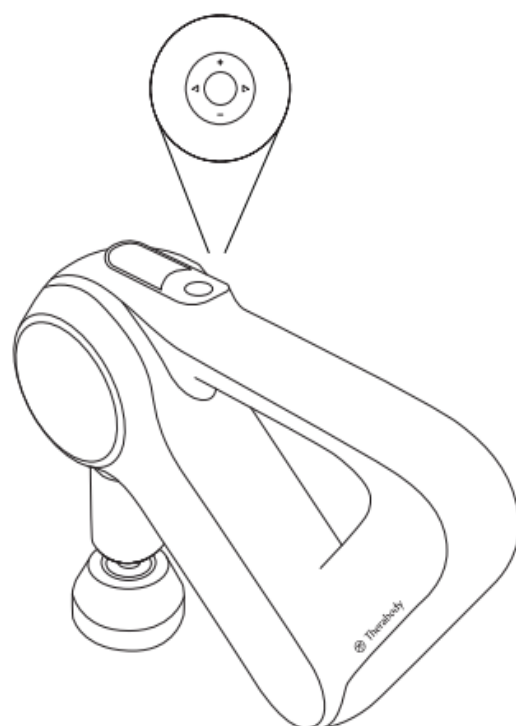

Poznámka: Odporúčame nie viac ako dve minúty nepretržité použitie na akúkoľvek svalovú skupinu.