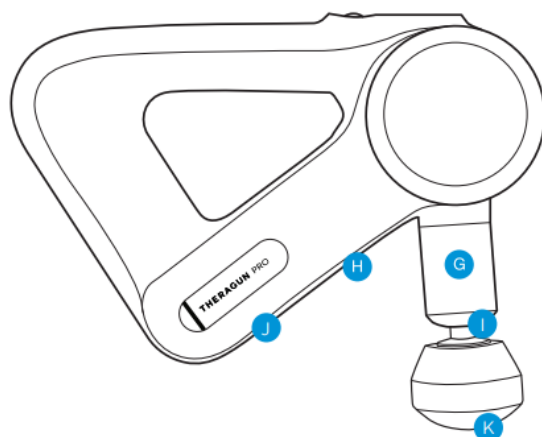

G Nastaviteľné rameno

I 16mm amplitúda pre hlboké ošetrovanie svalov

K Vymeniteľné nástavce

H Tlačítko s nastaviteľným ramenom

J Tlačítko pre uvoľnenie batérie

Použitie Theragun PRO

1. Vložte vopred nabitú lítium-iónovú batériu pred zapnutím do Theragun PRO.
2. Pre zapnutie pevne stlačte a podržte stredové tlačidlo na tlačidlovej podložke.
3. Stlačte ľavú (<) a pravú (>) šípku tlačidla pre prepínanie vopred nahrané predvoľby liečby.
4. Akonáhle je liečba vybraná, použite plus (+) a mínus (-) na zvýšenie alebo zníženie rýchlosti.
5. Pre vypnutie pevne stlačte a podržte stredné tlačidlo na tlačidlovej podložke, kým sa nezobrazí vypnutie zariadenia.