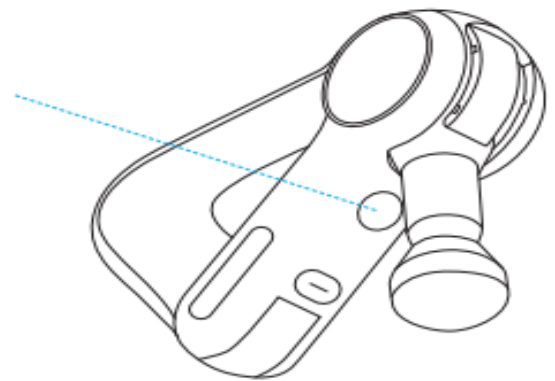

Použitie nastaviteľného ramena

Nastaviteľné rameno sa dá nastaviť do štyroch polôh. Nastavte, stlačte tlačidlo nastaviteľného ramena na spodnej strane Theragun PRO a posuňte do požadovanej polohy, keď je zariadenie vypnuté.