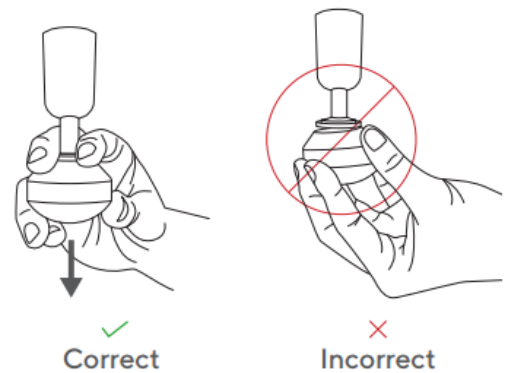

Pripojenie príslušenstva

Zarovnajzte nastavtec so špičkou ramena a zatlačte na pripojenie. Pre vybratie, uchopte nastavtec jedným prstom na každej strane. Vytiahnite nastavtec, keď je zariadenie vypnuté.