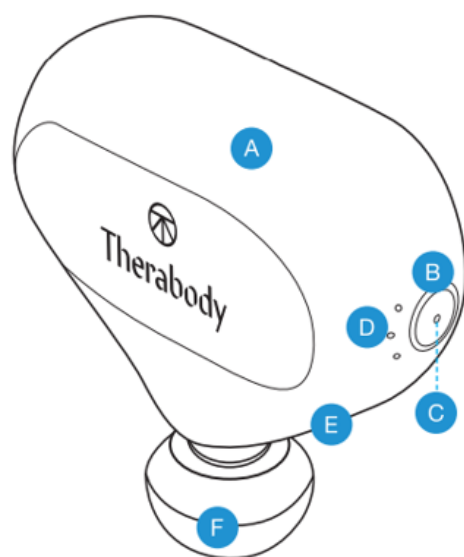

- A Ergonomická rukoväť
- B Multifunkčné napájanie/tlačítko rýchlosti
- C LED kontrolka batérie
- D LED indikátor rýchlosti
- E Nabíjací port USB-C
- F Zameniteľné

Použitie Theragun mini

1. Ak chcete zapnúť Theragun mini, pevne stlačte a podržte multifunkčné zariadenie tlačidlo napájania/rýchlosti na pravej strane zariadenia.
2. Pohybujte prístrojom po oblastiach, ktoré potrebujú ošetrovanie, a postupne na ne aplikujte mierny tlak podľa potreby.
3. Ďalším stlačením tlačidla napájania/rýchlosti môžete prepínať medzi 3 rýchlosťami.
4. Ak chcete Theragun mini vypnúť, pevne stlačte a podržte tlačidlo napájania/rýchlosti pokiaľ sa zariadenie nevypne.

Pripájanie nástavcov

1. Zarovnajzte nastavtec so špičkou a zatlačením pripojte. Pre odstránenie uchopte nastavtec, na každú stranu položte 1 prst.
2. Odstráňte nastavtec.

Nabíjanie Theragun mini

1. Theragun mini podporuje USB-C. Pre nabíjanie, po vypnutí zariadenia, zapojte jeden koniec káblu, ktorý je súčasťou balenia do USB zariadenia a druhý koniec do zariadenia.
2. Kontrolka LED na tlačítku napájania/rýchlosti bude blikať až do úplného nabitia.
3. Nabíjanie je dokončené, keď sa rozsvieti kontrolka LED na tlačítku napájania/rýchlosti sýto zelene.
4. Úroveň batérie sa nepretržite zobrazuje na LED kontrolke napájania/rýchlosti, keď je zariadenie zapnuté.
5. Ak chcete zobraziť úroveň nabitia batérie, keď je zariadenie vypnuté, krátko stlačte tlačidlo napájania/rýchlosti a LED kontrolka batérie bude blikať, aby indikovala úroveň batérie.

[Naskenujte QR kód](#)

Príslušenstvo

Váš Theragun mini je dodávaný s 3 nastavcami navrhnutými pre lepšie prispôsobenie liečby.

- Vyrobené z pohodlnej PU peny s uzavretými bunkami
- Ľahko sa čistí
- Neabsorbujú pot, telové mlieka ani oleje