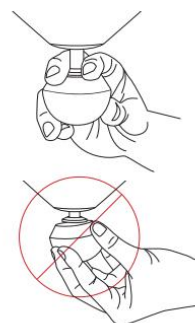

THERAGUN mini

Návod k použitiu

Začíname

Krok 1

Zapnutie

Ak chcete Theragun mini zapnúť, pevne stlačte a podržte multifunkčné napájanie/ rýchlostné tlačidlo na boku zariadenia, potom použite Theragun mini cez oblasti, ktoré potrebujete ošetriť. Podľa potreby použite ľahký až mierny tlak.

- A Ergonomická rukoväť
- B Multifunkčné napájanie/tlačítko rýchlosti
- C LED kontrolka batérie
- D LED indikátor rýchlosti
- E Nabíjací port USB-C
- F Zameniteľné

Použitie Theragun mini

1. Ak chcete zapnúť Theragun mini, pevne stlačte a podržte multifunkčné zariadenie tlačidlo napájania/rýchlosti na pravej strane zariadenia.
2. Pohybujte prístrojom po oblastiach, ktoré potrebujú ošetrovanie, a postupne na ne aplikujte mierny tlak podľa potreby.
3. Ďalším stlačením tlačidla napájania/rýchlosti môžete prepínať medzi 3 rýchlosťami.
4. Ak chcete Theragun mini vypnúť, pevne stlačte a podržte tlačidlo napájania/rýchlosti pokiaľ sa zariadenie nevypne.

Pripájanie nástavcov

1. Zarovnajzte nastavtec so špičkou a zatlačením pripojte. Pre odstránenie uchopte nastavtec, na každú stranu položte 1 prst.
2. Odstráňte nastavtec.

Nabíjanie Theragun mini

1. Theragun mini podporuje USB-C. Pre nabíjanie, po vypnutí zariadenia, zapojte jeden koniec káblu, ktorý je súčasťou balenia do USB zariadenia a druhý koniec do zariadenia.
2. Kontrolka LED na tlačítku napájania/rýchlosti bude blikať až do úplného nabitia.
3. Nabíjanie je dokončené, keď sa rozsvieti kontrolka LED na tlačítku napájania/rýchlosti sýto zelene.
4. Úroveň batérie sa nepretržite zobrazuje na LED kontrolke napájania/rýchlosti, keď je zariadenie zapnuté.
5. Ak chcete zobraziť úroveň nabitia batérie, keď je zariadenie vypnuté, krátko stlačte tlačidlo napájania/rýchlosti a LED kontrolka batérie bude blikať, aby indikovala úroveň batérie.